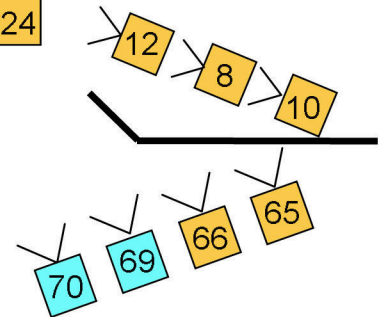

с ц е н а

s t a g e