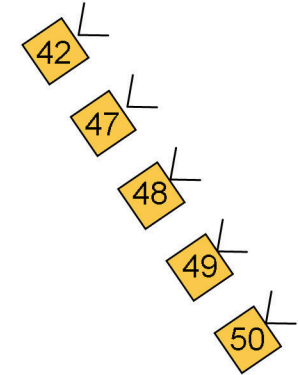

### план осветление / lighting plan

легенда / legend :

вани / wash 5 x 1000 W

PC - 650 W

PC - 2000 W

PC - 1000 W

profile

с ц е н а