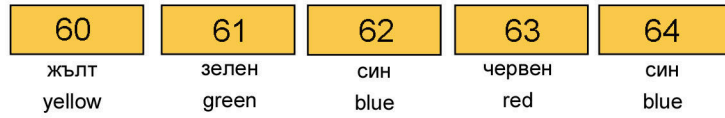

### план осветление / lighting plan

легенда / legend :

вани / wash 5 x 1000 W

PC - 650 W

PC - 2000 W

PC - 1000 W

profile

с ц е н а