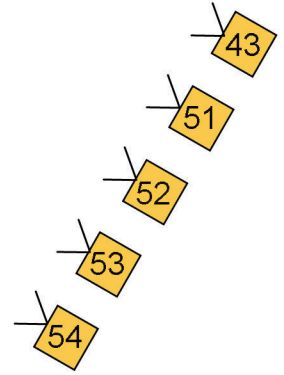

к а б и н а

b o o t h