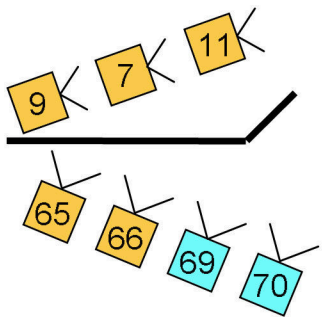

### план осветление / lighting plan

легенда / legend :

вани / wash 5 x 1000 W

PC - 650 W

PC - 2000 W

PC - 1000 W

profile

с ц е н а