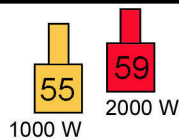

с а л о н

a u d i e n c e