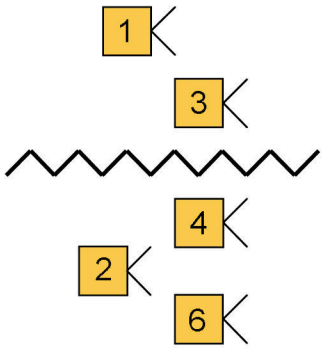

### план осветление / lighting plan

легенда / legend :

вани / wash 5 x 1000 W

PC - 650 W

PC - 2000 W

PC - 1000 W

profile

с ц е н а