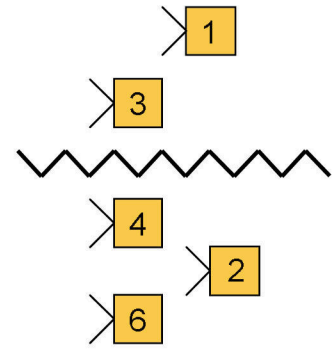

с ц е н а

s t a g e